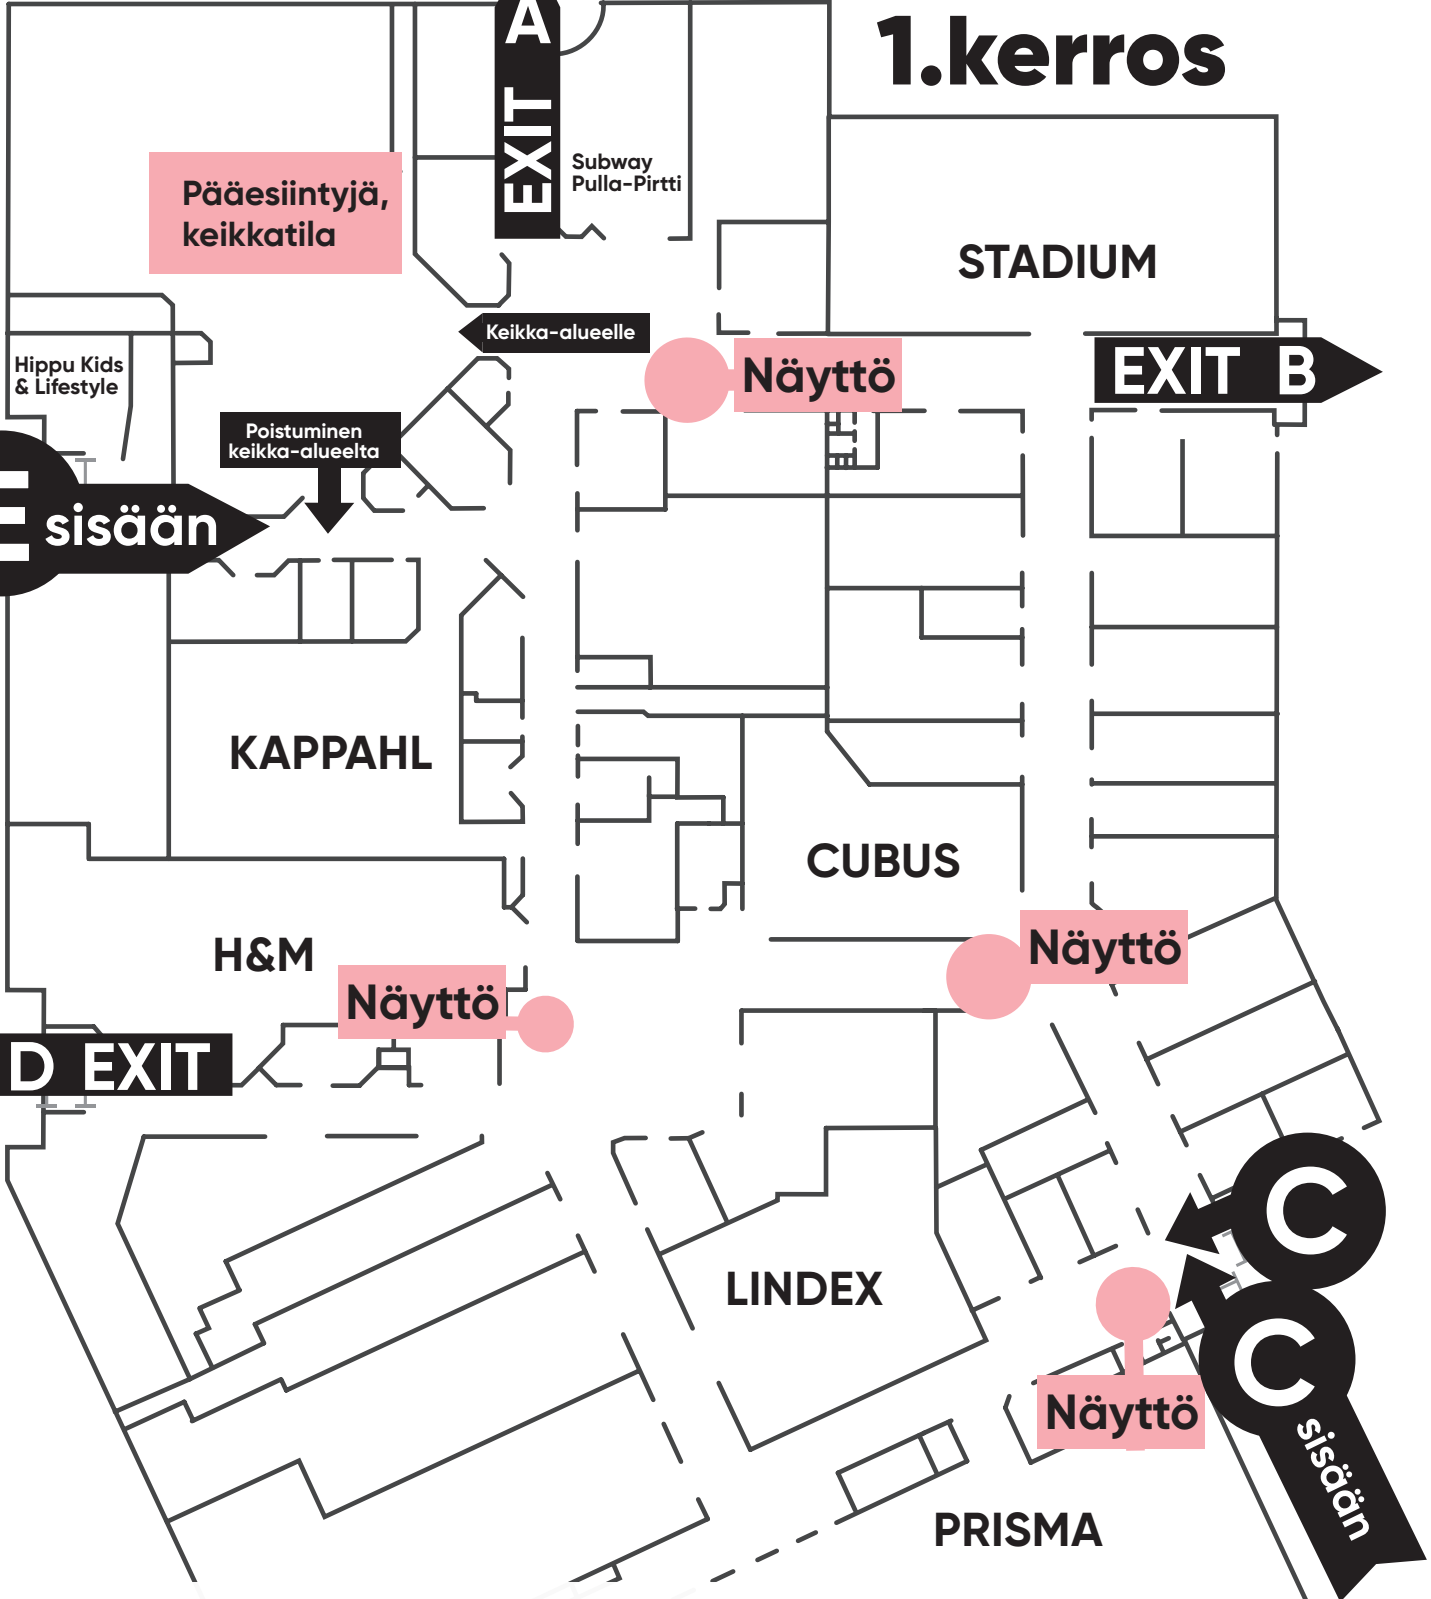

ZEPPELIN

# Naisten ilta LA 3.10.2020 klo 18.30.-22.00

Sisäänkäynti klo 18-22 C- ja E-ovista. Uloskäynti klo 18-22 kaikista ovista.

Erillisnäytöt, tapahtumapisteeet

## 1.kerros

**LIVE-lähetys alkaen klo 18.30.**

Käynti tapahtumaan kahdesta **C-OVESTA** (Prisma), **JA E-OVESTA** (Hippu Kids) klo 18-22. Poistuminen mahdollista kaikista ovista (A, B, C, D & E).

**Ohjelma-  
aikataulu:**